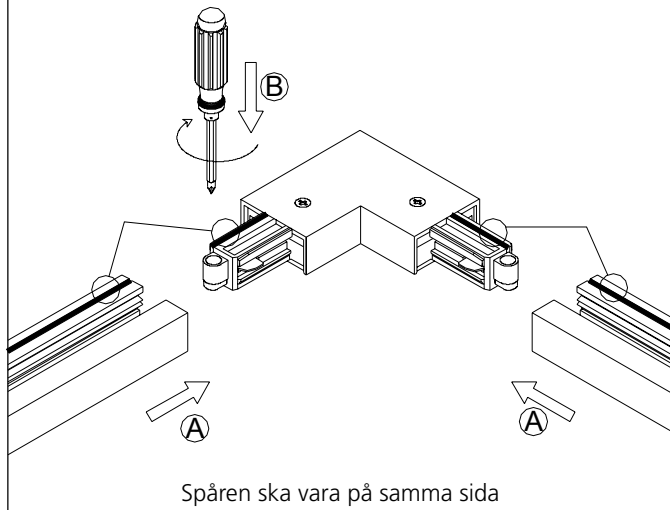

MAXEL

Box 8056 | Avestagatan 35 | 163 08 Spånga | VÄXEL 08-445 74 40 | www.maxel.se

ver:1.0

6172
6173

6174

6175

6176
6177

6178
6179