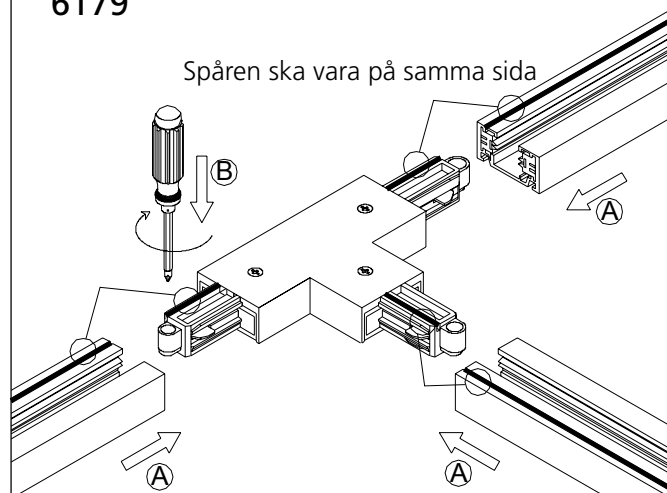

MAXEL

Box 8056 | Avestagatan 35 | 163 08 Spånga | VÄXEL 08-445 74 40 | www.maxel.se

ver:1.0

6172
6173

6174

6175

6176
6177

6178
6179