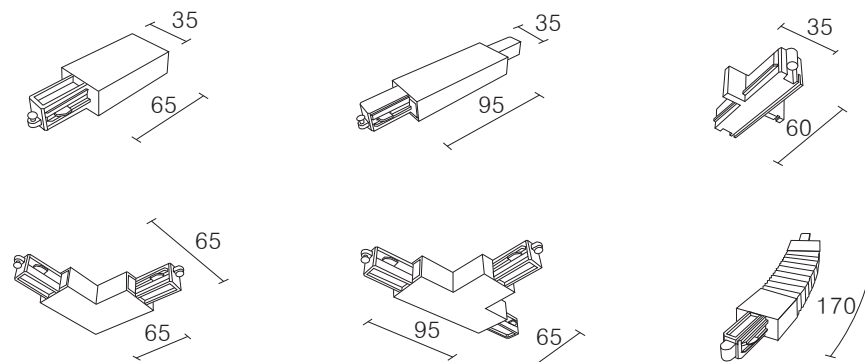

MX 1-FAS

Viktig information

Läs noggrant igenom informationen innan installationen påbörjas.
Installationen ska göras av behörig elektriker.

Produkterna från Maxel Belysning AB vidareutvecklas kontinuerligt. Vi förbehåller oss rätten att utan vidare publicering företaga tekniska eller formmässiga förändringar av våra produkter.

Benämning	E-nr	Art-nr
MX 1-fas nätanslutning vänster / vit	7401095	6172
MX 1-fas nätanslutning höger / vit	7401096	6173
MX 1-fas mittnätanslutning / vit	7401097	6174
MX 1-fas rakskarv / vit	7401098	6175
MX 1-fas L-skarv vänster / vit	7401099	6176
MX 1-fas L-skarv höger / vit	7401124	6177
MX 1-fas T-skarv vänster / vit	7401125	6178
MX 1-fas T-skarv höger / vit	7401126	6179
MX 1-fas flexskarv / vit	7401127	6180

MAXEL

Box 8056 | Avestagatan 35 | 163 08 Spånga | VÄXEL 08-445 74 40 | www.maxel.se

ver:1.0

6172
6173

6174

6175

6176
6177

6178
6179