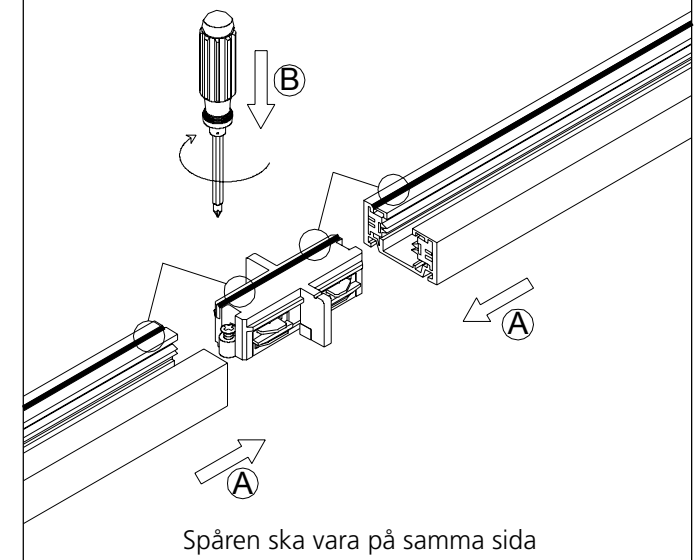

MAXEL

Box 8056 | Avestagatan 35 | 163 08 Spånga | VÄXEL 08-445 74 40 | www.maxel.se

ver:1.0

6172
6173

6174

6175

6176
6177

6178
6179