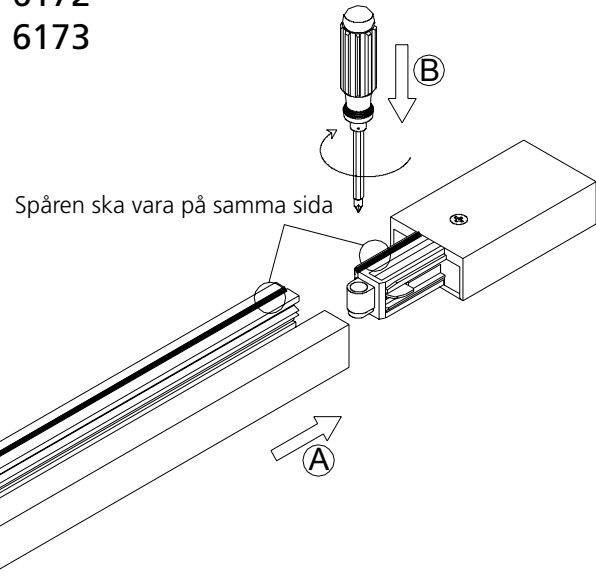

Benämning	E-nr	Art-nr
MX 1-fas nätanslutning vänster / vit	7401095	6172
MX 1-fas nätanslutning höger / vit	7401096	6173
MX 1-fas mittnätanslutning / vit	7401097	6174
MX 1-fas rakskarv / vit	7401098	6175
MX 1-fas L-skarv vänster / vit	7401099	6176
MX 1-fas L-skarv höger / vit	7401124	6177
MX 1-fas T-skarv vänster / vit	7401125	6178
MX 1-fas T-skarv höger / vit	7401126	6179
MX 1-fas flexskarv / vit	7401127	6180

MAXEL

Box 8056 | Avestagatan 35 | 163 08 Spånga | VÄXEL 08-445 74 40 | www.maxel.se

ver:1.0

6172
6173

6174

6175

6176
6177

6178
6179