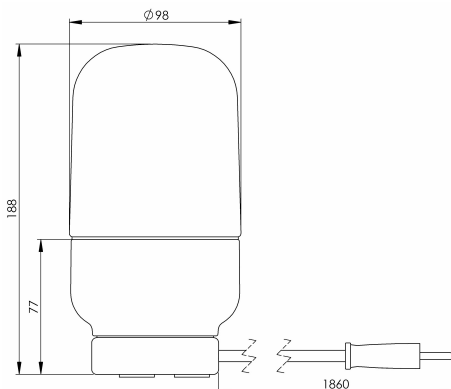

Installation

Anslut stickkontakten till befintligt uttag.

Teknisk information

Bordarmatur i porslin och glas med träsockel i ask. Försedd med två meters textilkabel med dimmerbrytare och stickkontakt. Silikontätning mellan glas och sockel.

Underhåll

Dra ur sladden till armaturen. Skruva av glaset och rengör det. Använd inte rengöringsmedel som innehåller lösningsmedel. Byt ljuskälla om nödvändigt. Kontrollera packningen och byt den om nödvändigt. Sätt på glaset.

Reservdelar

Kupa: 1-6161-30, 7906098
Glastätning: 02786-1, 79 059 90

Om armaturen modifieras skall Ifö Electric inte längre hållas ansvarig för säkerheten. Ansvarig för modifieringen skall då anses vara tillverkare. Vi reserverar oss för eventuella fel i texten samt förbehåller oss rätten till förändringar av de tekniska specifikationerna (utan föregående avisering).