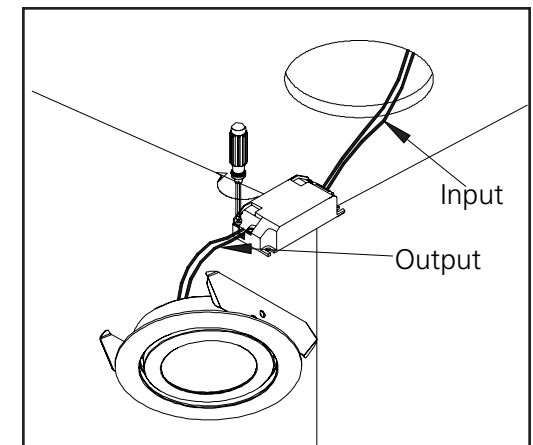

PUCK STÄLLBAR 5,3W

Viktig information

Läs noggrant igenom informationen innan installationen påbörjas. Installationen ska göras av behörig elektriker.

Bad och våtrum

Om armaturen monteras i ett tätt undertak, är armaturen godkänd för IP21. Annars gäller IP20. Armaturens IP-klass gäller endast underifrån.

Framspänning

15V.

Klass 3

Spänning

Effekt

Kapplingsklass

Socket

Dimbar med dimbart LED-driftdon

Håltagning

Färgtemperatur

Ställbarhet

Spridning

CE-märkt

Inomhus

MAXEL

KREATIV BELYSNING SEDAN 1933

Box 8056
163 53 Spånga

Avestagatan 35
163 08 Spånga

Telefon +46 (0)8 445 74 40
Fax +46 (0)8 36 99 30
kundsupport@maxel.se

Benämning	E-nr	Art-nr
Puck ställbar 5,3W 350mA IP21 Vit 2700K 25°	74 633 09	4325
Puck ställbar 5,3W 350mA IP21 Vit 3000K 25°	74 633 10	4326