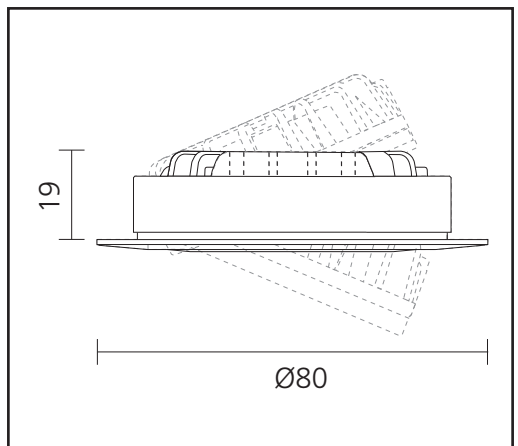

Håltagning

Färgtemperatur

Ställbarhet

Spridning

CE-märkt

Inomhus

MAXEL

KREATIV BELYSNING SEDAN 1933

Box 8056
163 53 Spånga

Avestagatan 35
163 08 Spånga

Telefon +46 (0)8 445 74 40
Fax +46 (0)8 36 99 30
kundsupport@maxel.se

Benämning	E-nr	Art-nr
Puck ställbar 5,3W 350mA IP21 Vit 2700K 25°	74 633 09	4325
Puck ställbar 5,3W 350mA IP21 Vit 3000K 25°	74 633 10	4326