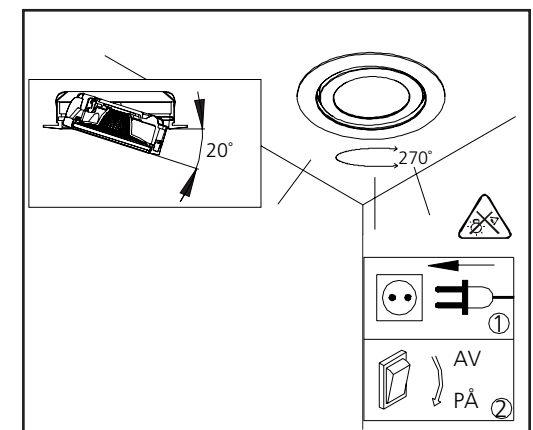

Box 8056
163 53 Spånga

Avestagatan 35
163 08 Spånga

Telefon +46 (0)8 445 74 40
Fax +46 (0)8 36 99 30
kundsupport@maxel.se

Benämning	E-nr	Art-nr
Puck ställbar 5,3W 350mA IP21 Vit 2700K 25°	74 633 09	4325
Puck ställbar 5,3W 350mA IP21 Vit 3000K 25°	74 633 10	4326