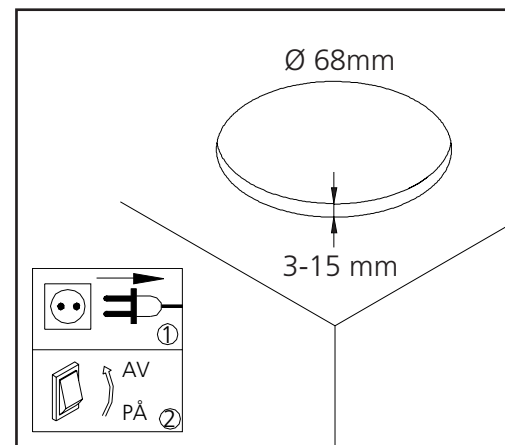

Box 8056
163 53 Spånga

Avestagatan 35
163 08 Spånga

Telefon +46 (0)8 445 74 40
Fax +46 (0)8 36 99 30
kundsupport@maxel.se

Benämning	E-nr	Art-nr
Puck ställbar 5,3W 350mA IP21 Vit 2700K 25°	74 633 09	4325
Puck ställbar 5,3W 350mA IP21 Vit 3000K 25°	74 633 10	4326