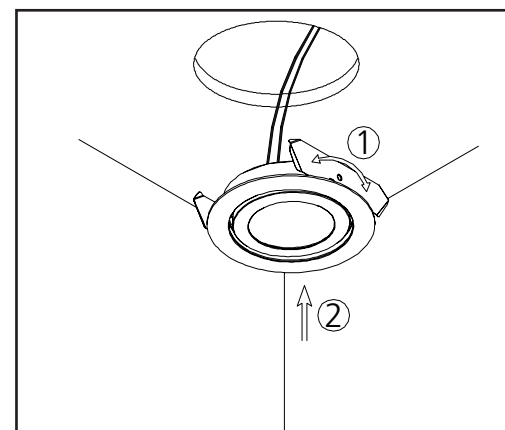

Box 8056
163 53 Spånga

Avestagatan 35
163 08 Spånga

Telefon +46 (0)8 445 74 40
Fax +46 (0)8 36 99 30
kundsupport@maxel.se

Benämning	E-nr	Art-nr
Puck ställbar 5,3W 350mA IP21 Vit 2700K 25°	74 633 09	4325
Puck ställbar 5,3W 350mA IP21 Vit 3000K 25°	74 633 10	4326