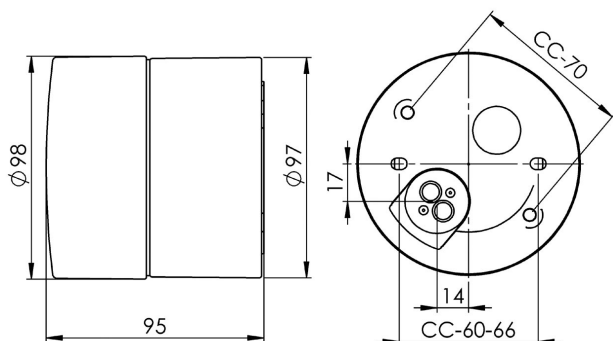

### Specifikation

Sockelmaterial	Porslin
Lamphållare	G9
Ljuskälla	25W vägg
Spänning	230V
Montering	Vägg
Sockelfärg	Vit NCS S 1502-G50Y
Skyddsklass	II
D-klassad	Nej
Kapslingsklass	IP44
Energiklass	C-E
T <sub>a</sub>	Max +125
Höjd	98 mm
Diameter Ø	98 mm
Glas	Matt opal
Glasgänga	84,5 mm
Vikt	0,77 kg
Design	Duoform

### Teknisk information

Silikontätning mellan glas och sockel. Fyra Ø 5mm hål för montage. CC-mått 60-66 mm, alternativt två dolda hål för CC-mått 70 mm. En kabelgenomföring i botten med uttag för två nätkablar. Två polskruvar för anslutning av max 2 x 2,5 mm<sup>2</sup>. Överkoppling är möjlig. Bottengenomföring. Brytväggar saknas. Petskydd och skydd mot strilande vatten från alla vinklar. Armaturen är anpassad för att monteras i en omgivningstemperatur på högst 125 °C. Är även godkänd för ångbastu.