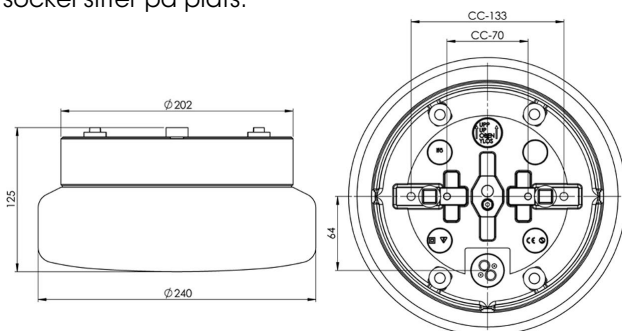

Artikelnr **8048-509-10**
 E-nr **7530386**
 EI-nr **3041054**
 S-nr **4112836**
 EAN **7312908048101**

Classic Bastu

Classic är en trojänare i sortimentet. Classic har en keramisk sockel och blank opal kupa. Placeras i tak eller på vägg i bastu.

Specifikation

Sockelmaterial	Porslin
Lamphållare	E27
Ljuskälla	40W tak/60W vägg
Spänning	230V
Montering	Tak/vägg
Sockelfärg	Vit NCS S 1502-G50Y
Skyddsklass	II
D-klassad	Nej
Kapslingsklass	IP44
Energiklass	C-E
T _a	Max +125
Höjd	117 mm
Diameter Ø	240 mm
Glas	Blank opal
Glasgänga	185,5 mm
Vikt	2,3 kg
Design	Duoform

Installation

För in nätkabeln genom kabelgenomföringen i botten. Trä de medföljande silikonlangarna över ledarna. Fäst armaturen på vägg eller i tak med lämpliga skruvar, se till att pilen UP på baksidan av sockeln pekar uppåt vid väggmontage. Anslut ledarna i trådfästena i lamphållaren. Sätt i ljuskälla och sätt sedan på kupan genom att skruva den medsols. Se till att packningen mellan glas och sockel sitter på plats.

Teknisk information

Silikontätning mellan glas och sockel. Fyra Ø 5mm hål för montage. CC-mått 133/70 mm. En kabelgenomföring i botten med uttag för två nätkablar. Trådfäste, anslutning för max 2 x 1,5 mm². Överkoppling är möjlig. Bottengenomföring, tre brytväggar. Petskydd och skydd mot strilande vatten från alla vinklar. Armaturen är anpassad för att monteras i en omgivningstemperatur på högst 125 °C. Är även godkänd för ångbastu.